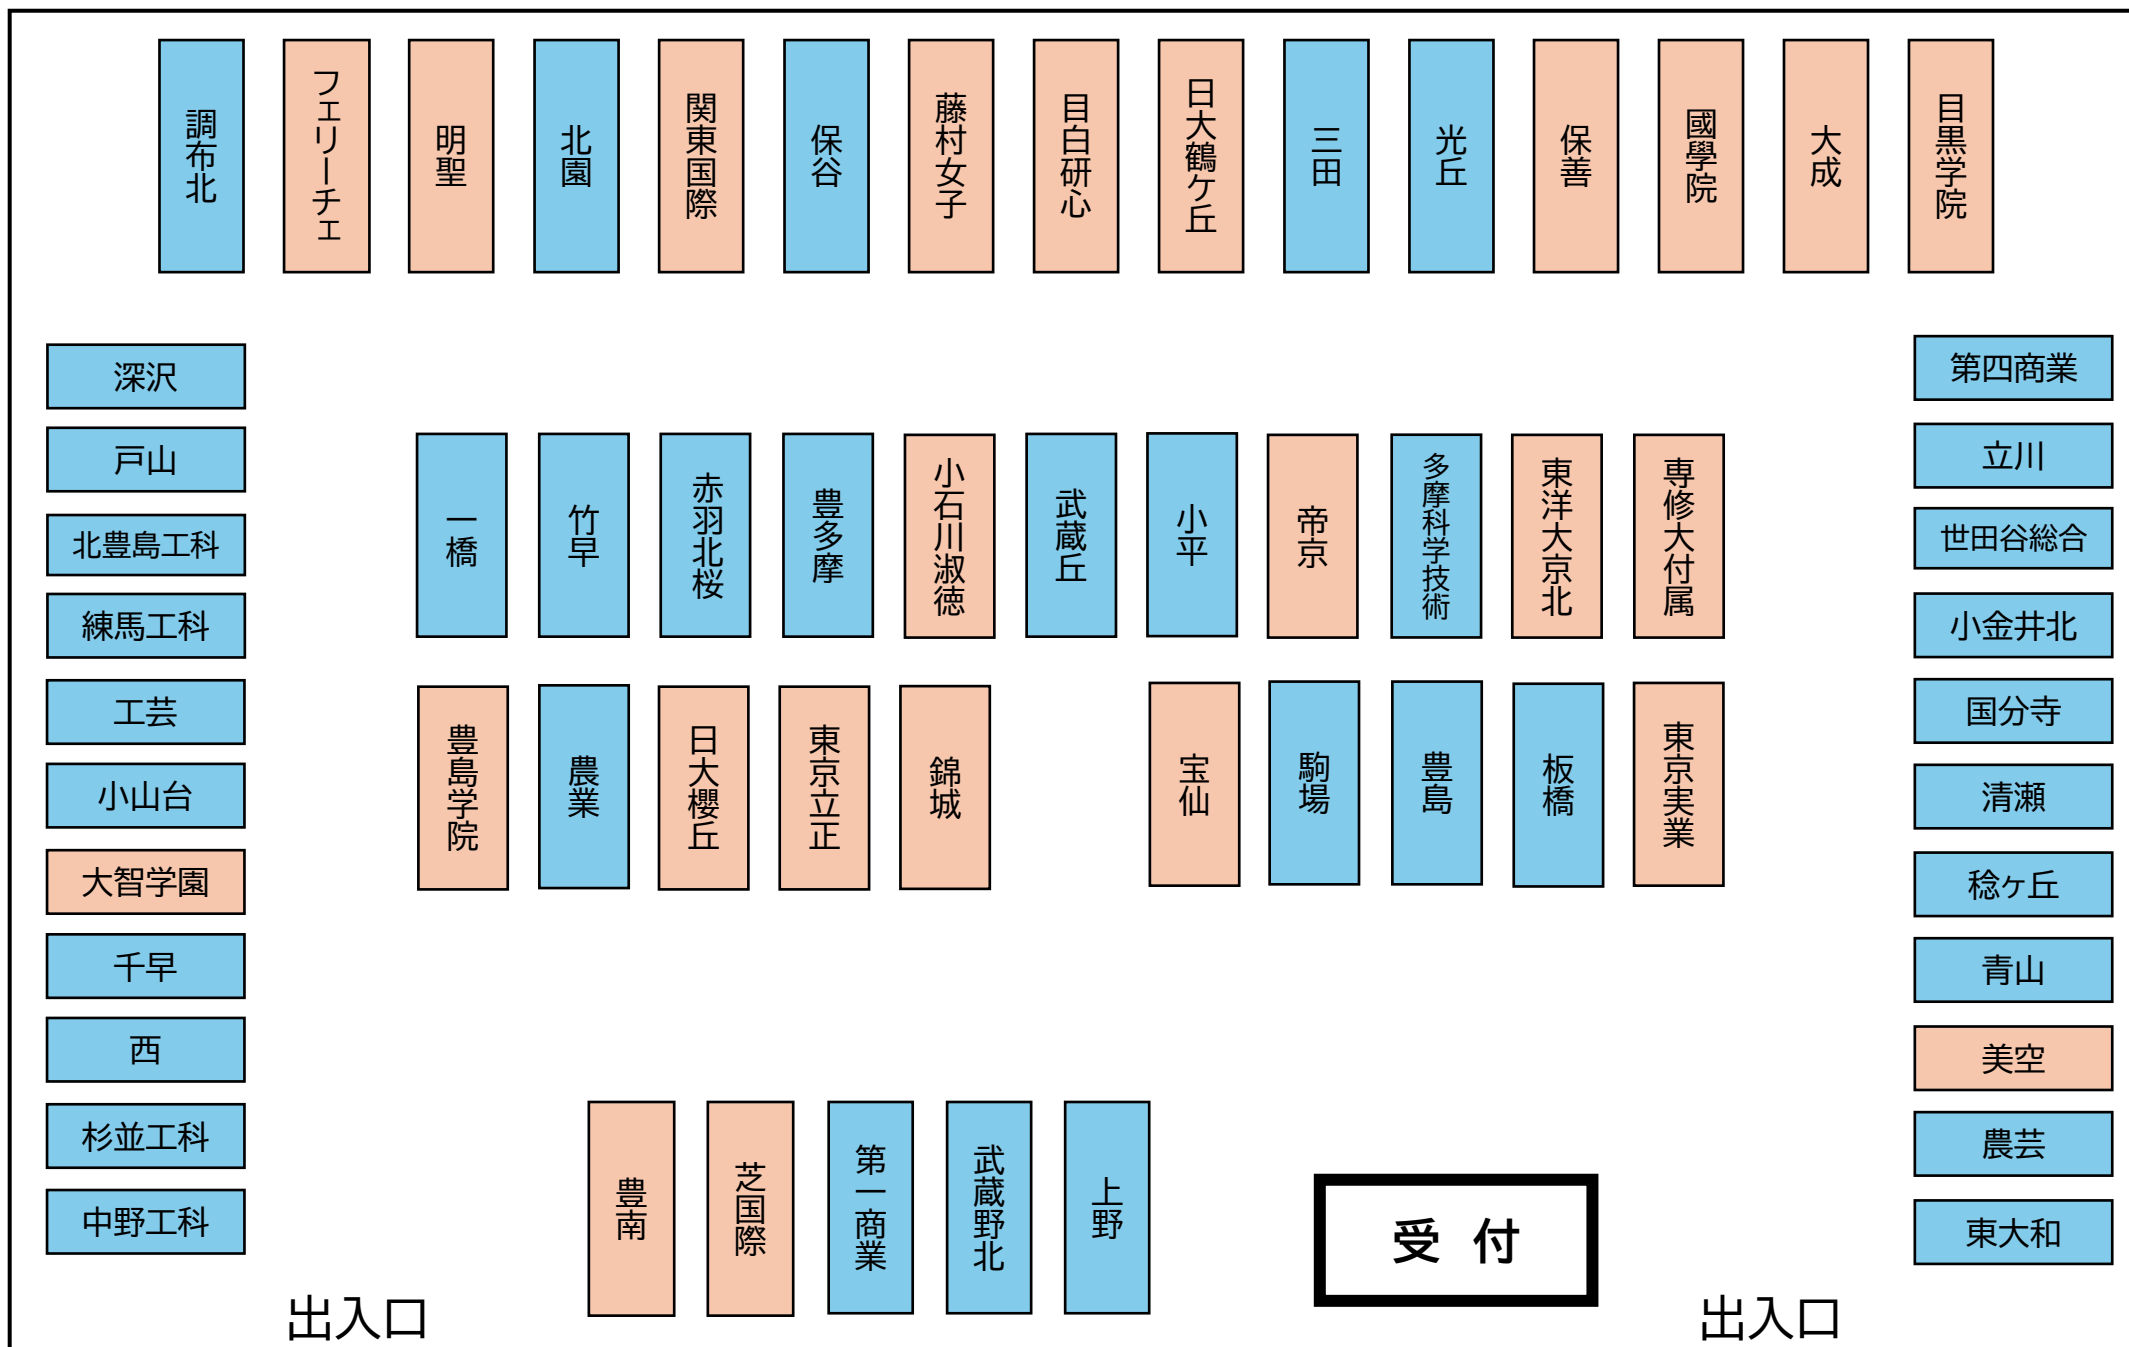

# 令和7年度 中野地区合同進路相談会 会場案内図(メインアリーナ)

都立高校

私立高校

# 令和7年度 中野地区合同進路相談会 会場案内図(多目的室)

都立高校

私立高校

出入口

出入口

※必ずメインアリーナで受付をお願いいたします

東亜学園

杉並学院

実践学園

中大杉並

堀越

新宿

杉並

石神井

田無

鷺宮

## 2F 会議室 サブアリーナ

- セミナーを行っています。時間は以下のとおりです。

- ① 13:50~14:10 豊多摩高等学校
- ② 14:20~14:40 石神井高等学校
- ③ 14:50~15:10 専修大学附属高等学校
- ④ 15:20~15:40 豊島高等学校
- ⑤ 15:50~16:10 武蔵丘高等学校
- ⑥ 16:20~16:40 杉並高等学校

※ 椅子をご用意しています。(80脚) 立ち見も可能です。